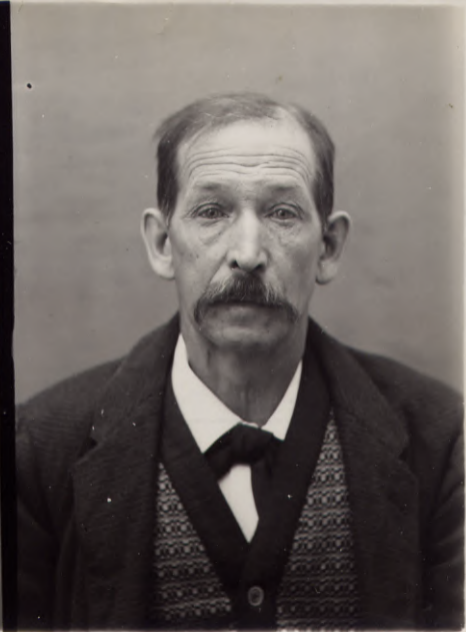

Nº 993

1884. Oster Karl Otto von Offenburg G. Baden.

Schreiner. Gefährlicher Dieb und Betrüger;
führt mit Vorliebe falsche Namen.

N^o 1016

1882 Baumann, Otto von Bottenwyl Aarg. Landwirt
vom Aarg. Kriminalgericht wegen Diebstahls zu
16 Monate Zuchthaus verurteilt. (Vorbestraft.)

Fahndungsfotos

• Bildfolge 1
• Bildfolge 2

• Bildfolge 3
• Bildfolge 4

• Bildfolge 5
• Bildfolge 6

• Bildfolge 7

96 Kielholz Albin
- 18. IX. 1925 -

21, Freymond Paul
2. Nov. 1926. -

Fahndungsfotos