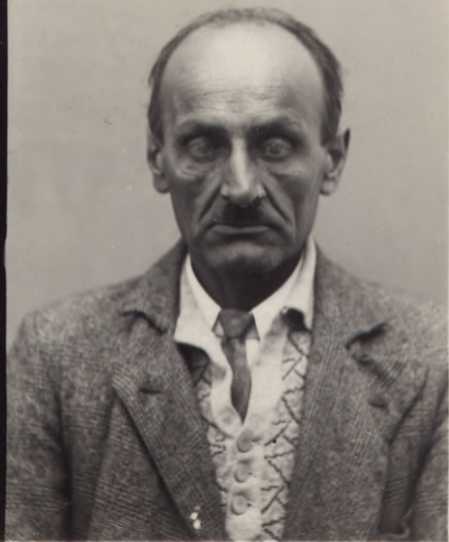

Nº 993

1884. Oster Karl Otto von Offenburg G. Baden.

Schreiner. Gefährlicher Dieb und Betrüger;
führt mit Vorliebe falsche Namen.

N^o 1016

1882 Baumann, Otto von Bottenwyl Aarg. Landwirt
vom Aarg. Kriminalgericht wegen Diebstahls zu
16 Monate Zuchthaus verurteilt. (Vorbestraft.)

Fahndungsfotos

• Bildfolge 1
• Bildfolge 2

• Bildfolge 3
• Bildfolge 4

• Bildfolge 5
• Bildfolge 6

• Bildfolge 7

96 Kielholz Albin
- 18. IX. 1925 -

21, Freymond Paul
2. Nov. 1926. -

Fahndungsfotos

Fahndungsfotos

• Bildfolge 1
• Bildfolge 2

• Bildfolge 3
• Bildfolge 4

• Bildfolge 5
• Bildfolge 6

• Bildfolge 7

1882. Hiltz, Kaspar.
24. Juli 1923.

15027

N^o 1163