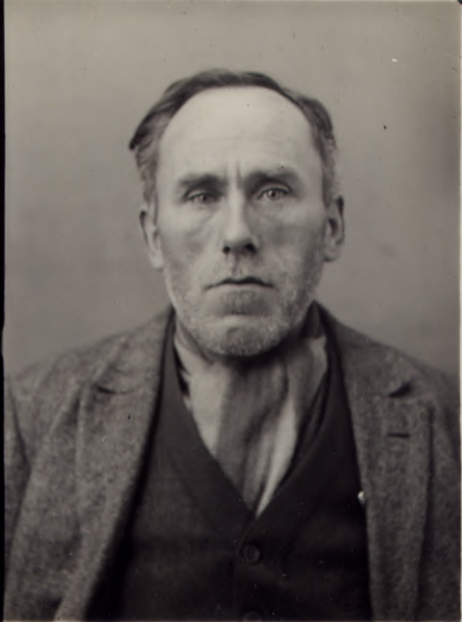

Nº 993

1884. Oster Karl Otto von Offenburg G. Baden.

Schreiner. Gefährlicher Dieb und Betrüger;
führt mit Vorliebe falsche Namen.

N^o 1016

1882 Baumann, Otto von Bottenwyl Aarg. Landwirt
vom Aarg. Kriminalgericht wegen Diebstahls zu
16 Monate Zuchthaus verurteilt. (Vorbestraft.)

Fahndungsfotos

• Bildfolge 1
• Bildfolge 2

• Bildfolge 3
• Bildfolge 4

• Bildfolge 5
• Bildfolge 6

• Bildfolge 7

96 Kielholz Albin
- 18. IX. 1925 -

21, Freymond Paul
2. Nov. 1926. -

Fahndungsfotos

• Bildfolge 1
• Bildfolge 2

• Bildfolge 3
• Bildfolge 4

• Bildfolge 5
• Bildfolge 6

• Bildfolge 7

901 Weier Josef
- 10. XI. 1925 -

15750

- 7606 -
Stierli Gottlieb
M. T. 1911

13785

Fahndungsfotos

• Bildfolge 1
• Bildfolge 2

• Bildfolge 3
• Bildfolge 4

• Bildfolge 5
• Bildfolge 6

• Bildfolge 7

1882. Hiltz, Kaspar.
24. Juli 1923.

15027

N^o 1163