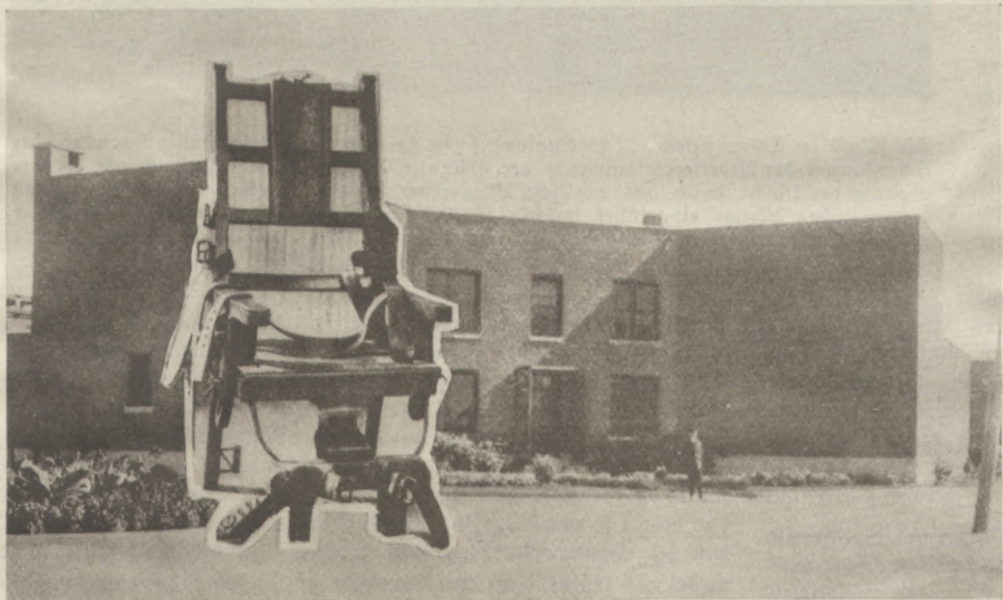

Eine typische Zelle im Sing-Sing, dem bekannten Newyorker Gefängnis.
Man beachte die ganze Ausstattung der Zelle.

Der elektrische Stuhl des Newyorker Sing-Sing-Gefängnisses mit dem düsteren Pavillon,
wo die zum Tode Verurteilten auf ihre Hinrichtung warten.

Wie schnaubte er, wie bleckte er mit den Zähnen, wie schlug er aus und wie setzte er sich zur Wehr an jenem Tage, da sie ihn banden und herunterleierten und ihn unten an den Förderhant

Jede Zelle im Newyorker Sing-Sing-Gefängnis ist mit einem Radio ausgestattet. Der Wärter mit einem Gefangenen.